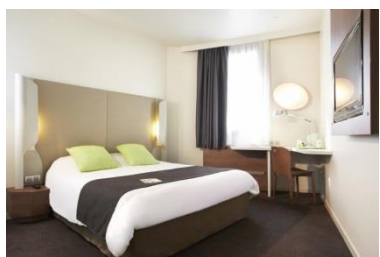

CAMPANILE Amiens Centre Gare***

Proximité de la gare
25 mn à pied du Coliséeum – 10 mn à vélo (station de vélam)
29/33 rue Paul Tellier – Amiens
03 22 66 08 08 / amiens.centre@campanile.fr
Tarifs annoncé single 109 € avec petit déjeuner